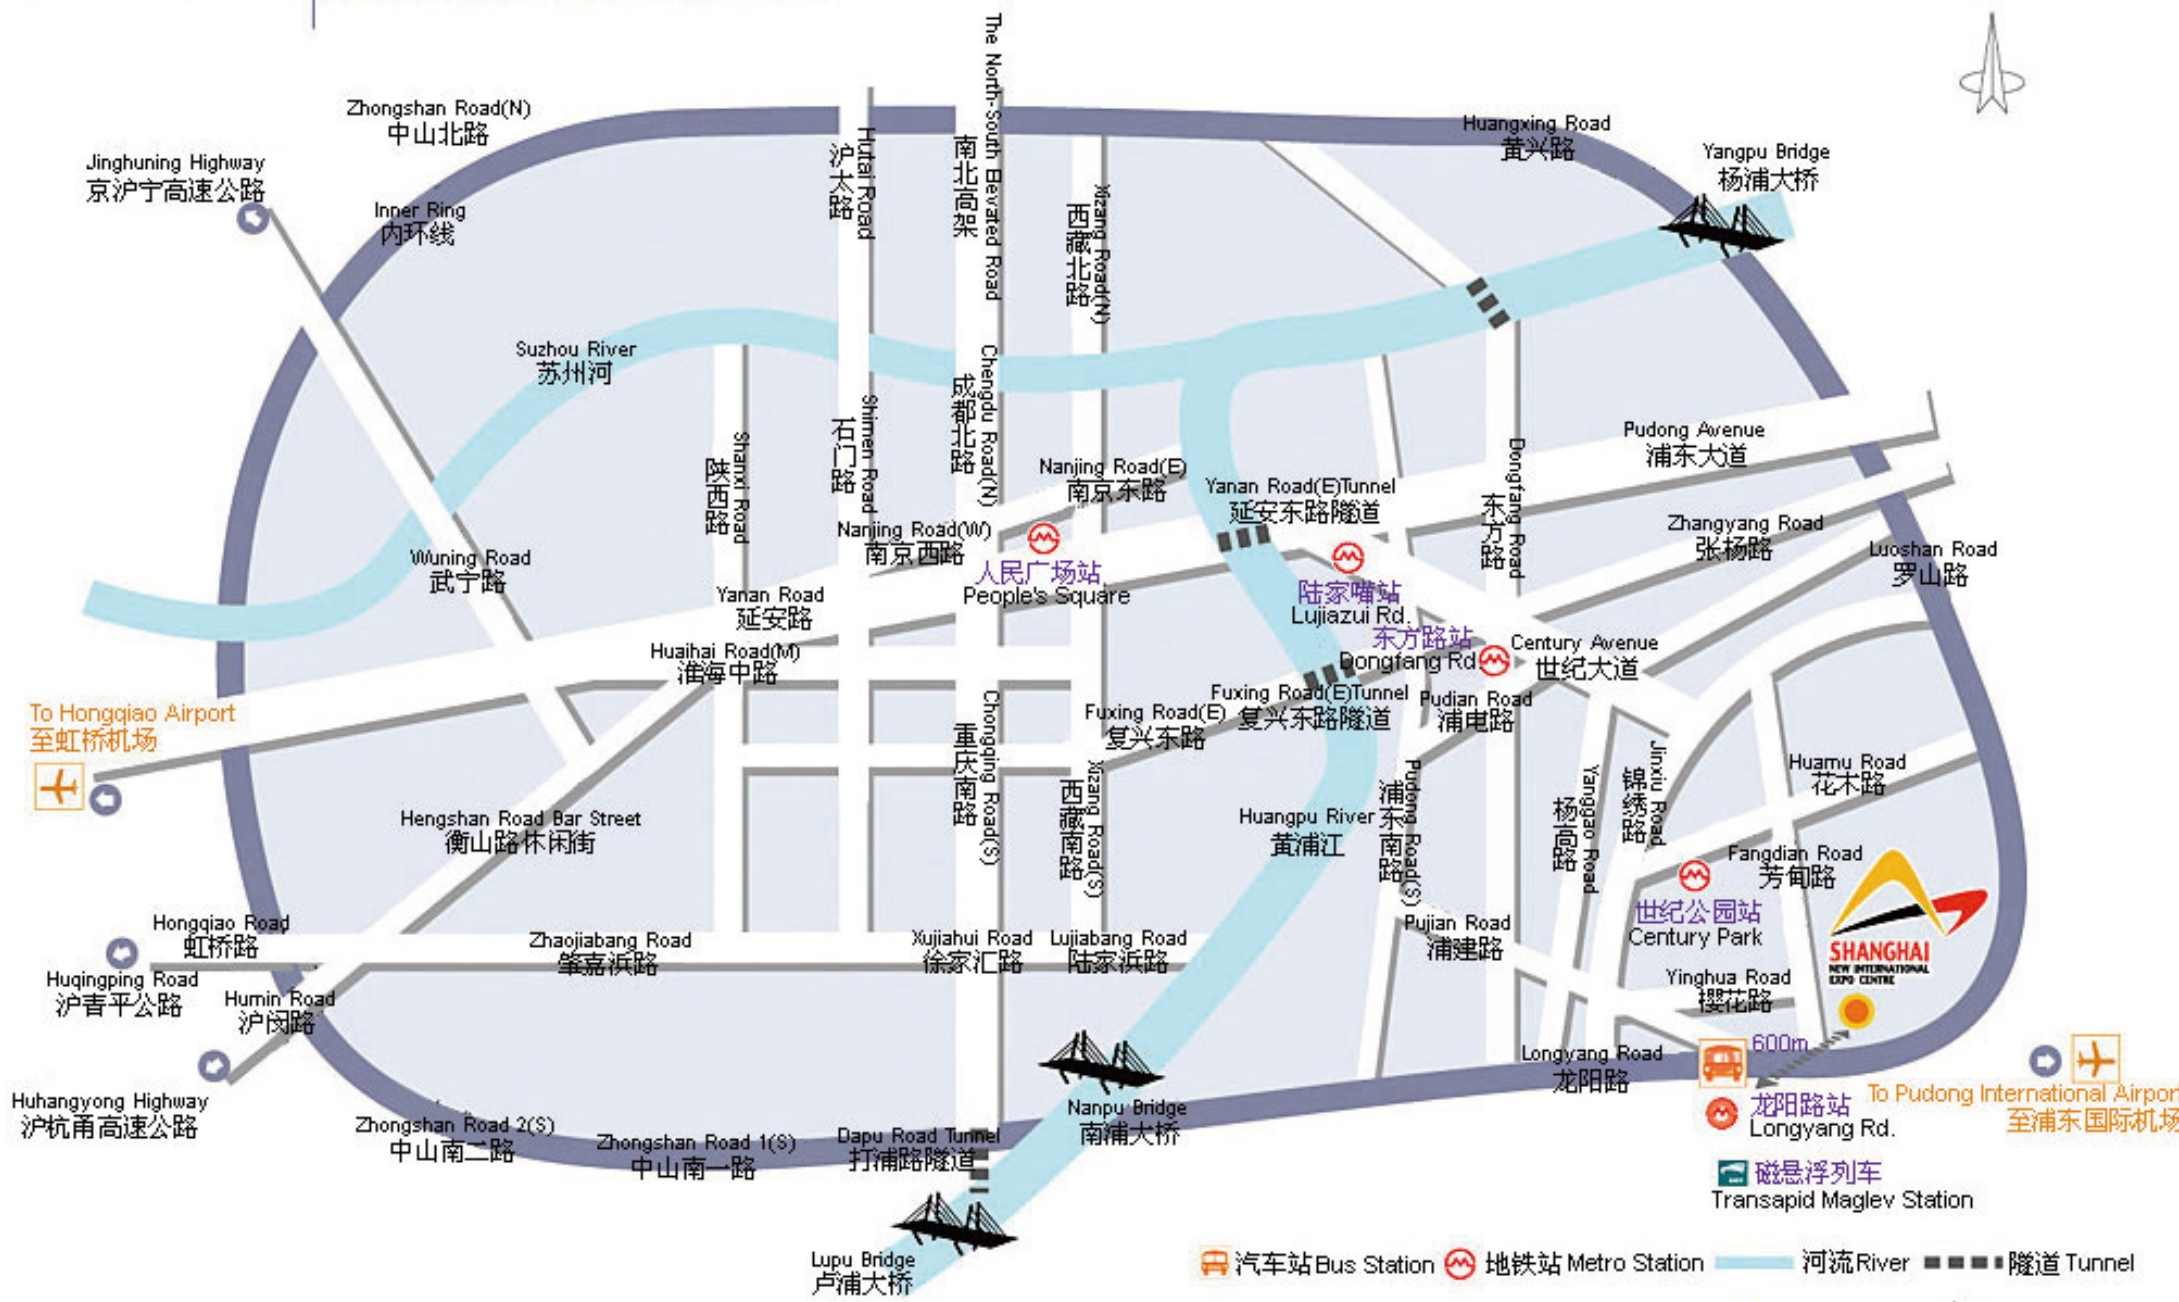

地理位置

GEOGRAPHIC LOCATION

Public Transport Hotlines
 公交查询电话

- 汽车站 Bus Station
- 地铁站 Metro Station
- 河流 River
- 隧道 Tunnel
- 内环线 Inner Ring
- 道路 Road
- 飞机场 Airport
- 桥梁 Bridge
- 磁悬浮列车 Transapid Maglev Station

600m 龙阳路站 Longyang Rd. To Pudong International Airport 至浦东国际机场